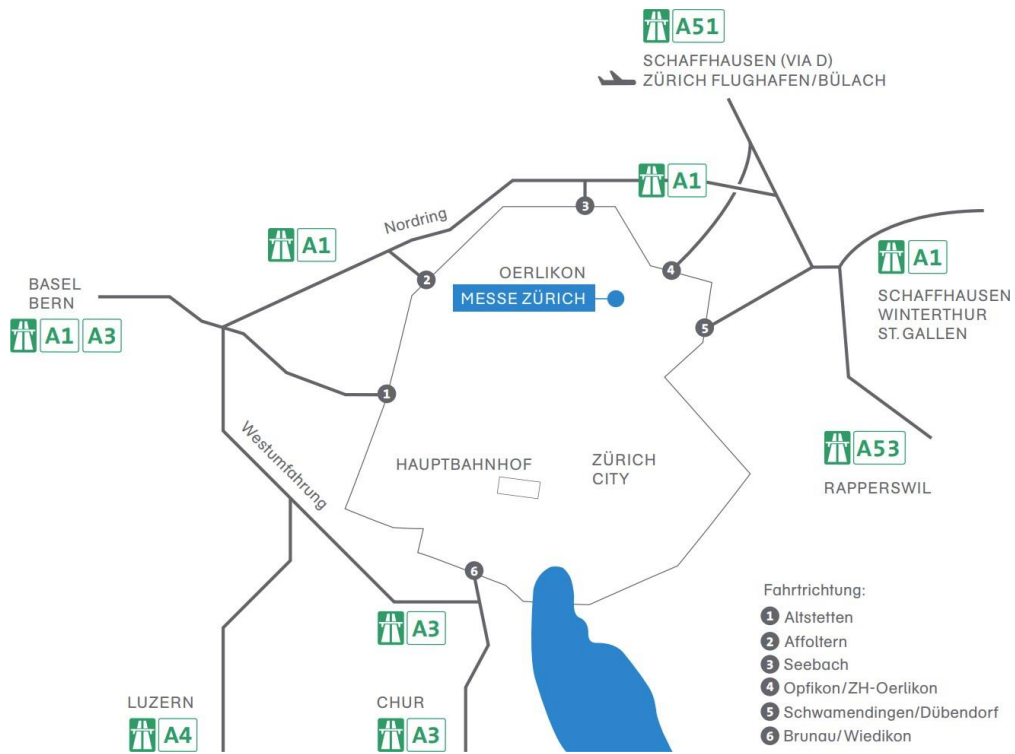

Zufahrt Messe / Checkpoint 2 Zürich

— Zufahrt
— Wegfahrt

Adresse Parkhaus Messe Zürich:
 Hagenholzstrasse 50
 8050 Zürich

Adresse Anlieferung (Checkpoint 2):
 Siewerdstrasse 60
 8050 Zürich
 47.41215, 8.55403