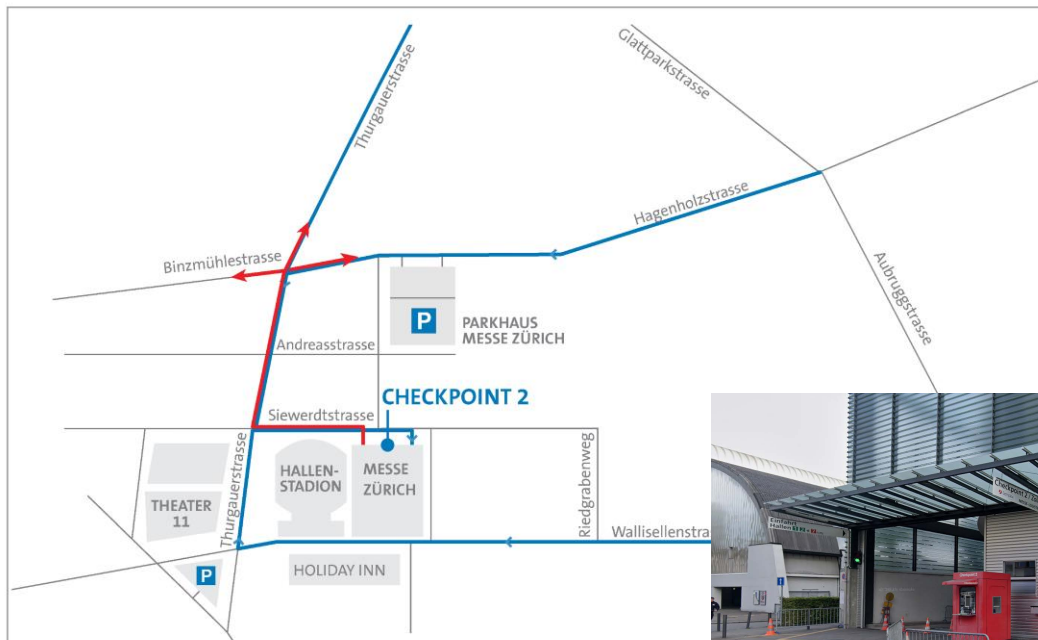

Zufahrt Messe / Checkpoint 2 Zürich

— Zufahrt
— Wegfahrt

Adresse Parkhaus Messe Zürich:
 Hagenholzstrasse 50
 8050 Zürich

Adresse Anlieferung (Checkpoint 2):
 Siewerdstrasse 60
 8050 Zürich
 47.41215, 8.55403